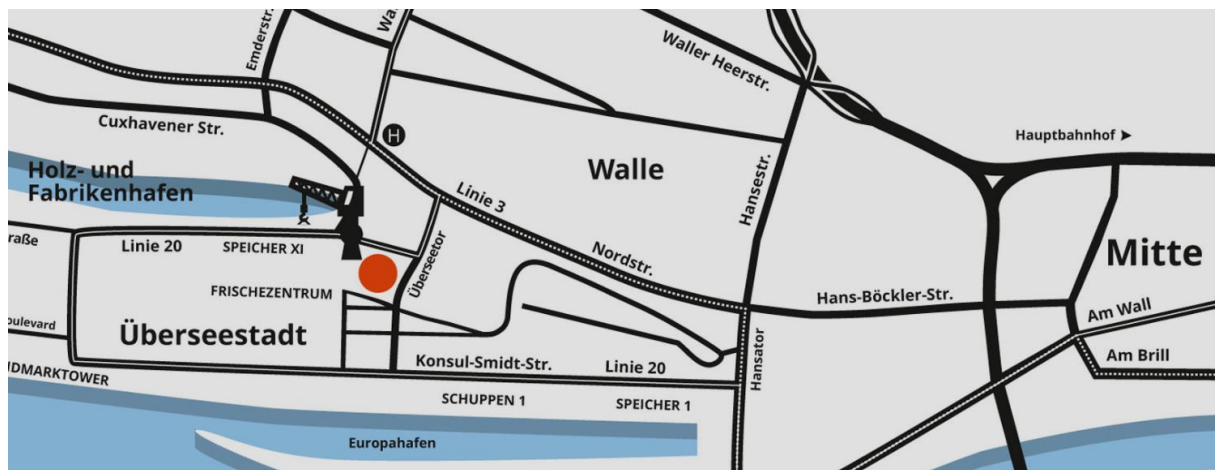

Anfahrt zur Jobmesse mit den öffentlichen Verkehrsmitteln

Aus der Bremer Innenstadt ist der Veranstaltungsort des Karrieretages sehr einfach zu erreichen. Vom Hauptbahnhof nehmen Sie bitte die Buslinie 20 Richtung Überseestadt/Hohweg bis zur Haltestelle **Speicher XI**, welche sich direkt vor der Energieleitzentrale befindet. Alternativ können Sie die Buslinien 26 und 28 bis Waller Ring nutzen und von dort in ca. fünf Minuten zu Fuß entlang des Waller Stiegs zum Speicher XI laufen.

Wenn Sie vom Brill anreisen, nutzen Sie am besten die Bahnlinie 3 Richtung Gröpelingen bis zur Haltestelle **Waller Ring**. Von dort sind es nur noch ca. 300 Meter Fußweg bis zur Energieleitzentrale.

Einmal angekommen, warten zahlreiche Aussteller darauf, mit Ihnen ins Gespräch zu kommen und Ihnen ihr Unternehmen und die aktuellen Stellenangebote vorzustellen.

Sollten Sie Probleme bei der Anreise haben, dann kontaktieren Sie uns unter 0221-88823 198 – wir helfen Ihnen gerne.

Wir freuen uns Sie beim Karrieretag Bremen begrüßen zu dürfen!