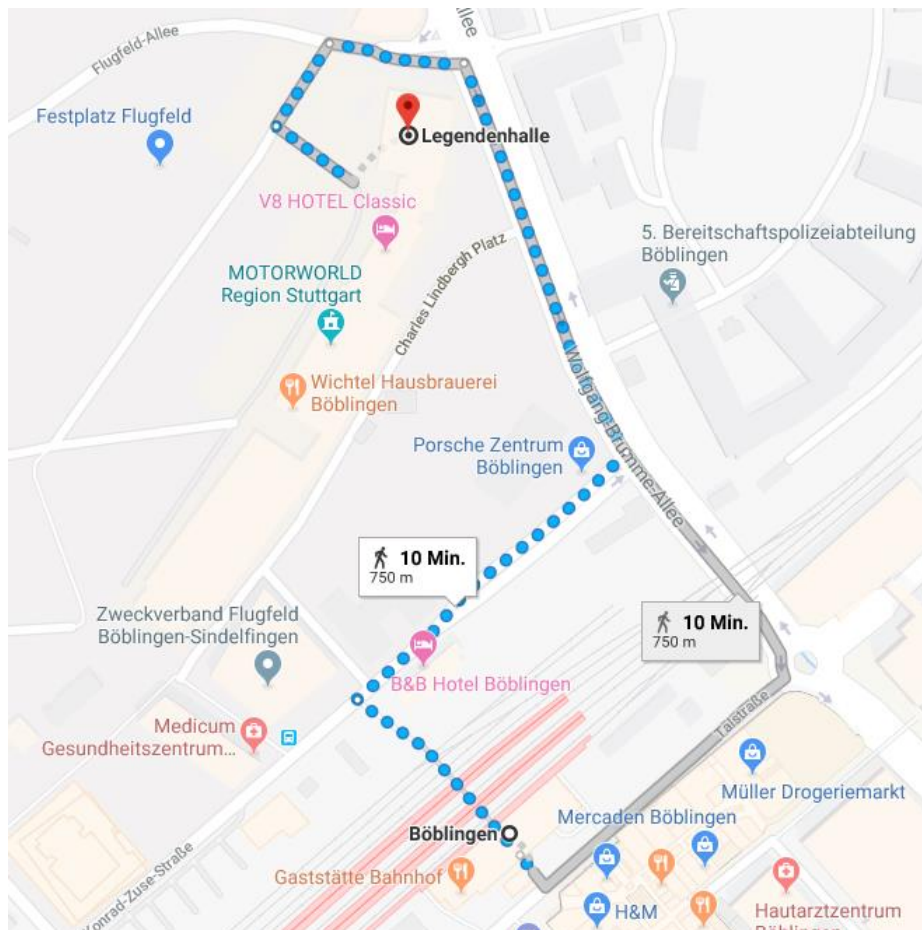

Anfahrt zur Jobmesse mit den öffentlichen Verkehrsmitteln

Sollten Sie mit dem öffentlichen Personennahverkehr anreisen, profitieren Sie von der direkten S-Bahn Anbindung der Messe. Vom Stuttgarter Hauptbahnhof nutzen Sie für Anfahrt zum Karrieretag die Linie S1 in Richtung Herrenberg und steigen Sie an der Haltestelle **Böblingen** aus. Die neun Haltestellen können Sie innerhalb von 24 Minuten bewältigen.

Anschließend ist das Messegelände nur noch einige Gehminuten entfernt. Verlassen Sie den Bahnhof in Richtung Konrad-Zuse-Straße und biegen Sie dann nach rechts auf diese ab. Nach ca. 200 Metern biegen Sie nach links auf die Wolfgang-Brumme-Allee ab, der Sie weitere 200 Meter weit folgen. Biegen Sie dann nach links auf die Flugfeld-Allee ab, um nach einigen Metern erneut nach links auf Graf-Zeppelin-Platz abzubiegen. Halten Sie sich weiter links, um die Legendenhalle zu erreichen.

Wahrscheinlich erkennen Sie die Messe bereits an den Bannern und Fahnen, die den Eingang zum Karrieretag kennzeichnen. Die Gehzeit für die gesamte Strecke beträgt ca. 10 Minuten.

Sollten Sie Probleme bei der Anreise haben, dann kontaktieren Sie uns unter 0221-88823 198 – wir helfen Ihnen gerne.

Wir freuen uns Sie beim Karrieretag Böblingen begrüßen zu dürfen!