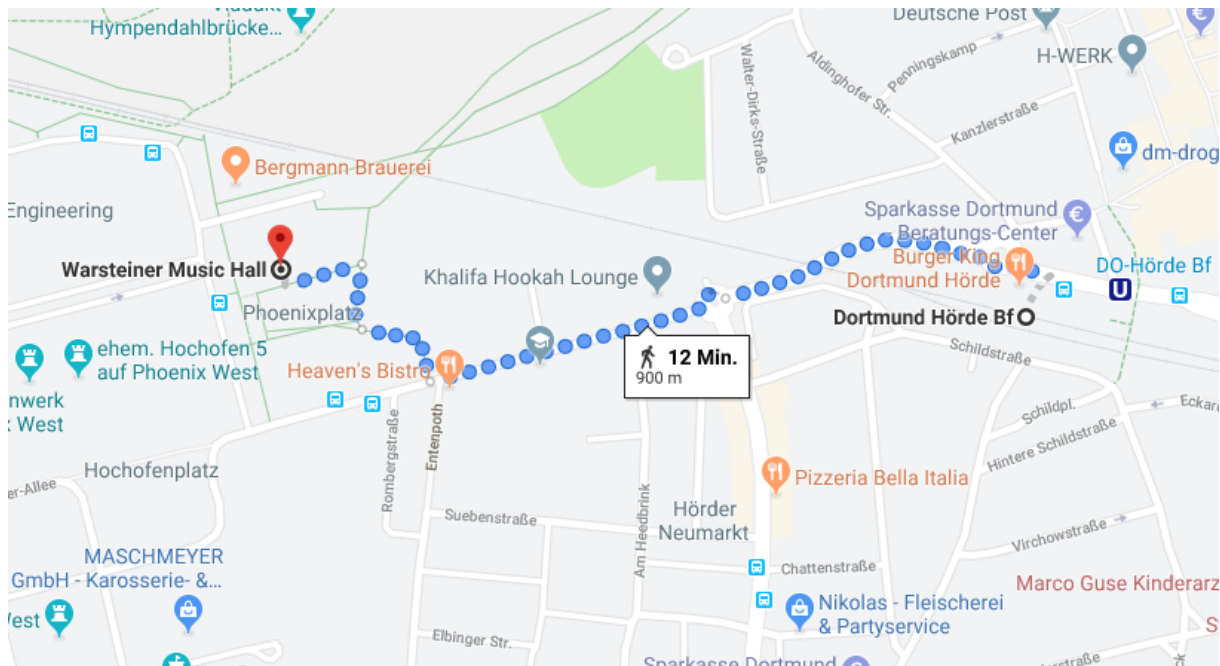

Vor Ort stehen Ihnen eine Vielzahl von Parkplätzen zur Verfügung. Die Parkgebühr beträgt 3€ pro PKW.

Anfahrt zur Jobmesse mit den öffentlichen Verkehrsmitteln

Vom Dortmunder Hauptbahnhof fährt die U-Bahn-Linie U41 alle 10-15 Minuten zur Warsteiner Music Hall. Nutzen Sie hierzu die U-Bahn in Richtung Dortmund Clarenberg und steigen an der Haltestelle **Dortmund-Hörde Bahnhof** aus. Von dort aus erreichen Sie die Location des Karrieretags in unter 15 Minuten Fußweg.

Alternativ befindet sich die Bushaltestelle **Phoenix Halle** direkt vor der Warsteiner Music Hall. Diese können Sie mit den Buslinien 445 und 451 erreichen.

Auf der Messe warten dann zahlreiche Aussteller darauf, sich mit ihnen über ihre aktuellen Stellenangebote auszutauschen.

Sollten Sie Probleme bei der Anreise haben, dann kontaktieren Sie uns unter 0221-88823 198 – wir helfen Ihnen gerne.

Wir freuen uns Sie beim Karrieretag Dortmund begrüßen zu dürfen!