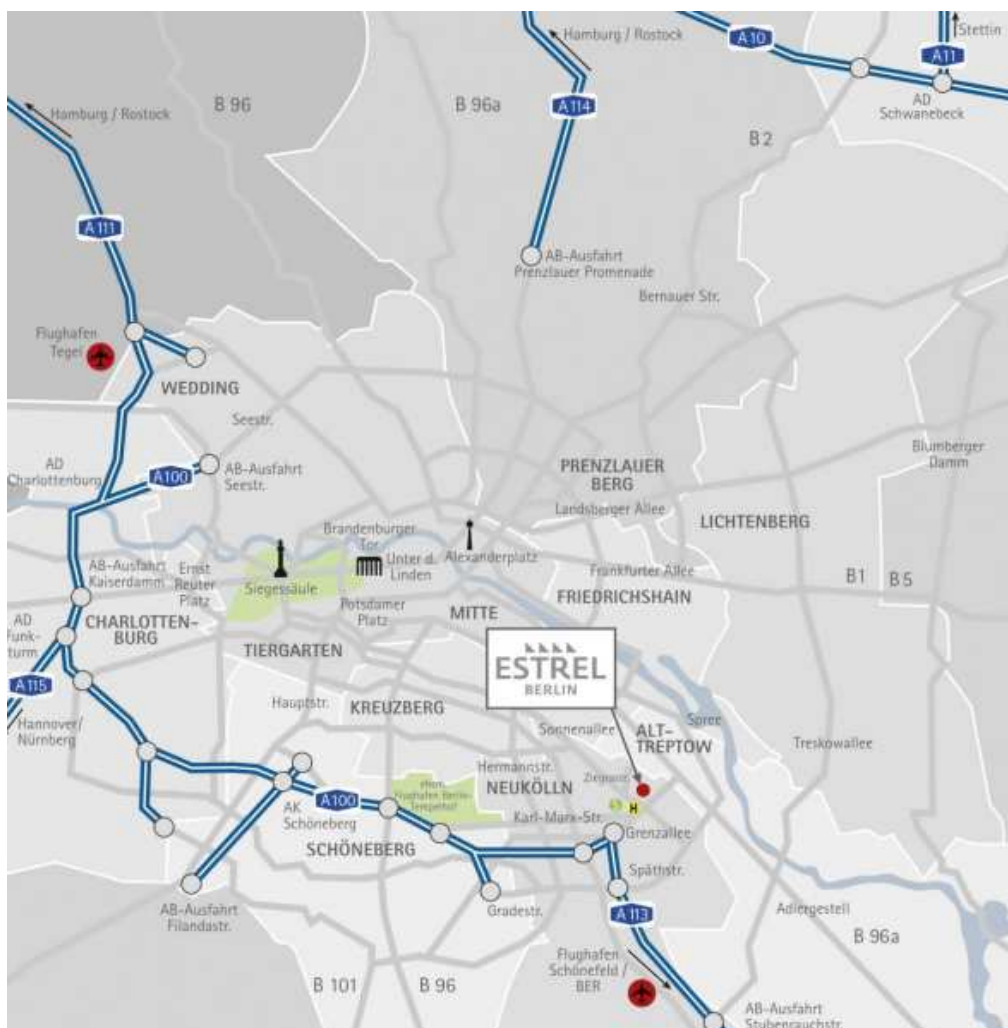

Anfahrt zur Jobmesse mit den öffentlichen Verkehrsmitteln

Auch mit den öffentlichen Verkehrsmitteln ist das Estrel Berlin einfach zu erreichen. Die S-Bahn-Haltestelle **Sonnenallee** befindet sich in unmittelbarer Nähe zum Veranstaltungsort des Karrieretags und wird von der Linie S41 (Ringbahn) angefahren. Vom Hauptbahnhof können Sie jegliche S-Bahn in Ost-Fahrtrichtung bis zum S-Bahnhof Ostkreuz (S3, S5, S7, S75) oder Treptower Park (S9) nutzen, um dort in die Ringbahn umzusteigen. Alternativ erreichen Sie das Estrel mit dem Bus M41 Richtung Baumschulenstraße bis zur Haltestelle Ziegrastraße. Insgesamt dauert die Fahrt vom Hauptbahnhof ca. 45 Minuten.

Vom Südkreuz erreichen Sie die Haltestelle Sonnenallee ebenfalls mit der Ringbahn S41. Die Fahrtzeit von dort dauert lediglich ca. 15 Minuten.

Sollten Sie Probleme bei der Anreise haben, dann kontaktieren Sie uns unter 0221-88823 198 – wir helfen Ihnen gerne.

Wir freuen uns Sie beim Karrieretag Berlin begrüßen zu dürfen!