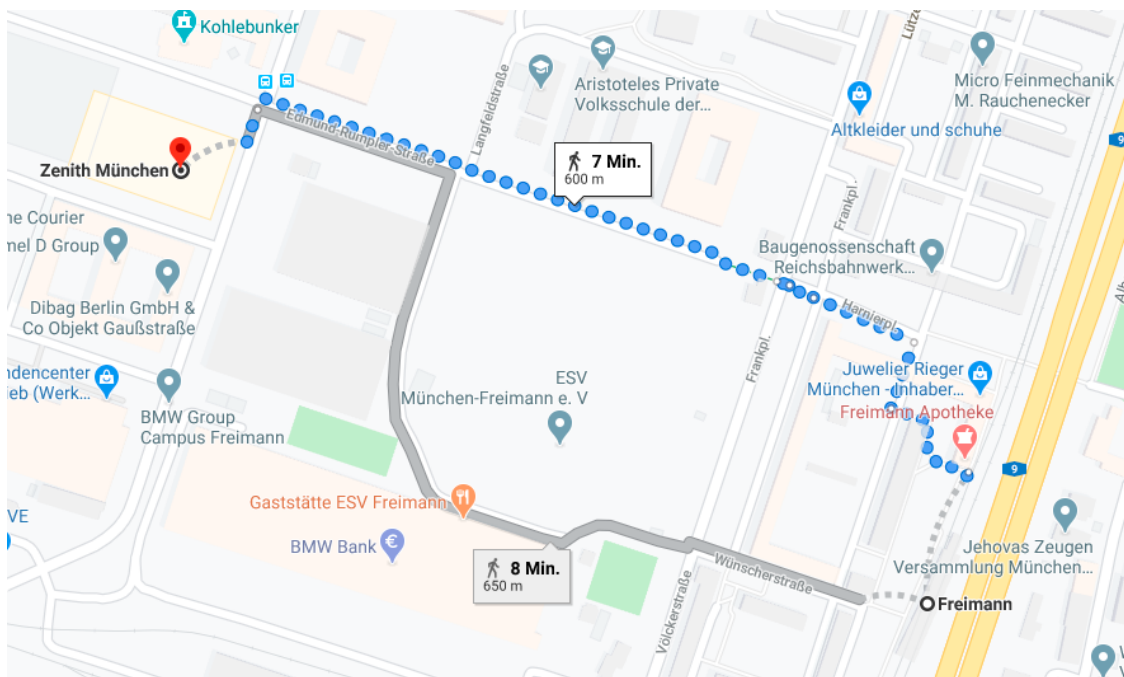

Anfahrt zur Jobmesse mit den öffentlichen Verkehrsmitteln

Bei Anreise mit den öffentlichen Verkehrsmitteln, profitieren Sie von der direkten U-Bahn Anbindung der Messe-Location. Die U-Bahn Linie U6 bringt Sie auf schnellem Weg von der Münchener Innenstadt zur Jobmesse. Nehmen Sie hierzu die U-Bahn in Richtung Garching/Hochbrück und verlassen Sie diese an der Haltestelle **Freimann**. Vom Münchener Marienplatz dauert die Fahrt ca. 12 Minuten.

Sobald Sie den Bahnhof verlassen haben, gehen Sie in Richtung Georg-Wopfner-Straße und biegen nach rechts auf diese ab. Anschließend biegen Sie sofort nach links auf Harnierplatz ab und laufen geradeaus bis Sie die Lilienthalallee erreichen, auf die Sie nach rechts abbiegen. Das Zenith befindet sich auf der rechten Seite. Für die gesamte Strecke zur Jobmesse benötigen Sie lediglich ca. 8 Gehminuten.

Alternativ können Sie bis zur Haltestelle Kieferngarten fahren und von dort innerhalb von ca. 12 Minuten zur Messe laufen.

Egal für welche Anreiseoption Sie sich entschieden – den Eingang zum Karrieretag München erkennen Sie ganz einfach an zahlreichen Werbemitteln, wie zum Beispiel Bannern und Flaggen.

Sollten Sie Probleme bei der Anreise haben, dann kontaktieren Sie uns unter 0221-88823 198 – wir helfen Ihnen gerne.

Wir freuen uns Sie beim Karrieretag München begrüßen zu dürfen!