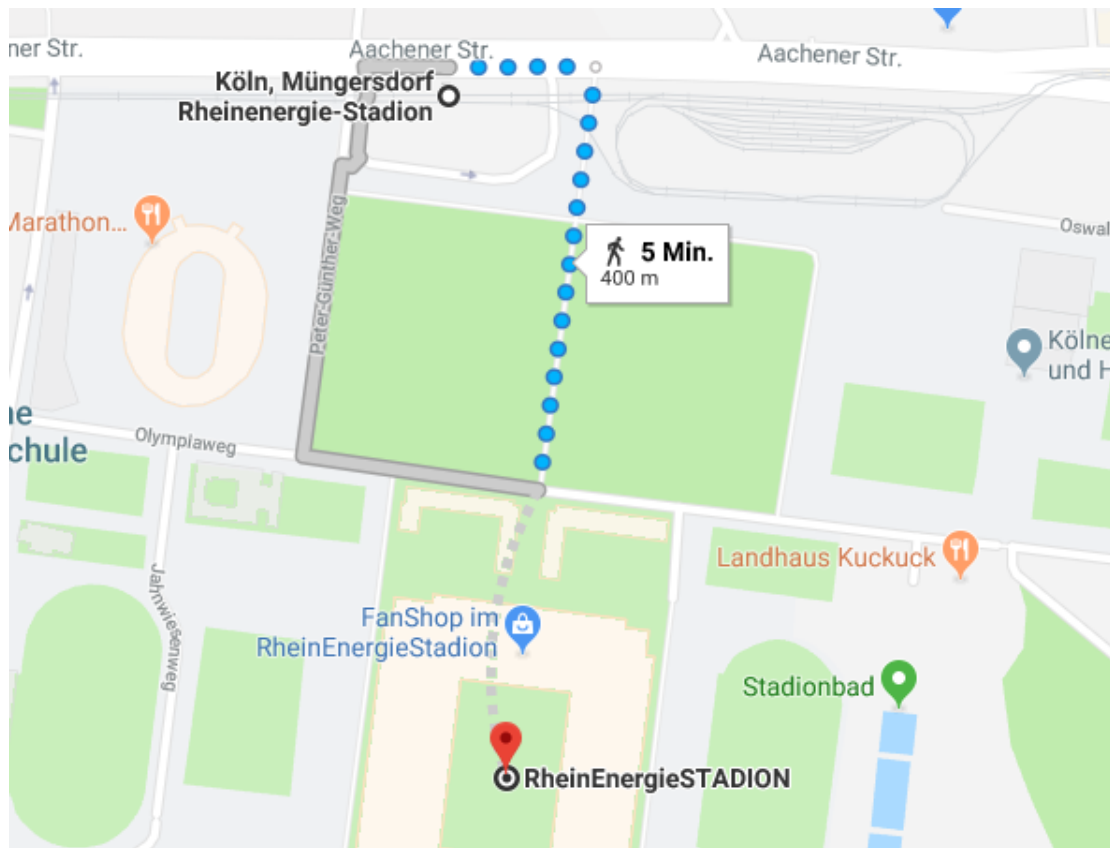

Anfahrt zur Jobmesse mit den öffentlichen Verkehrsmitteln

Sie erreichen das RheinEnergieSTADION über die Bahnlinie 1 der Kölner Verkehrsbetriebe. Die Haltestelle heißt **RheinEnergie Stadion** und Sie erreichen diese entweder aus der Innenstadt Kölns, von der Haltestelle Neumarkt, oder vom Bahnhof Weiden-West. Von der Haltestelle Neumarkt (Fahrtrichtung Weiden) beträgt die Fahrzeit 16, vom Bahnhof Weiden-West 9 Minuten. Der Bahnhof Weiden-West ist mit S-Bahn und Regionalbahnverkehr der Deutschen Bahn gut zu erreichen. Vom Bahnhof Köln Messe/Deutz beträgt die Fahrzeit 17, vom Kölner Hauptbahnhof 15 und vom Flughafen Köln/Bonn 30 Minuten.

Sie sehen das Stadion sofort, wenn Sie die Straßenbahn verlassen und der Fußweg zum Gelände der Jobmesse beträgt nur noch rund 5 Minuten. Der Eingang zum Karrieretag ist der Eingang West, welchen Sie ganz einfach an den zahlreichen Bannern und Fahnen erkennen.

Direkt nach Ihrer Ankunft kann Ihr Messetag mit vielen interessanten Gesprächen rund um das Thema Karriere, potentielle Arbeitgeber und aktuelle Stellenangebote beginnen.

Sollten Sie Probleme bei der Anreise haben, dann kontaktieren Sie uns unter 0221-88823 198 – wir helfen Ihnen gerne.

Wir freuen uns Sie beim Karrieretag Köln begrüßen zu dürfen!