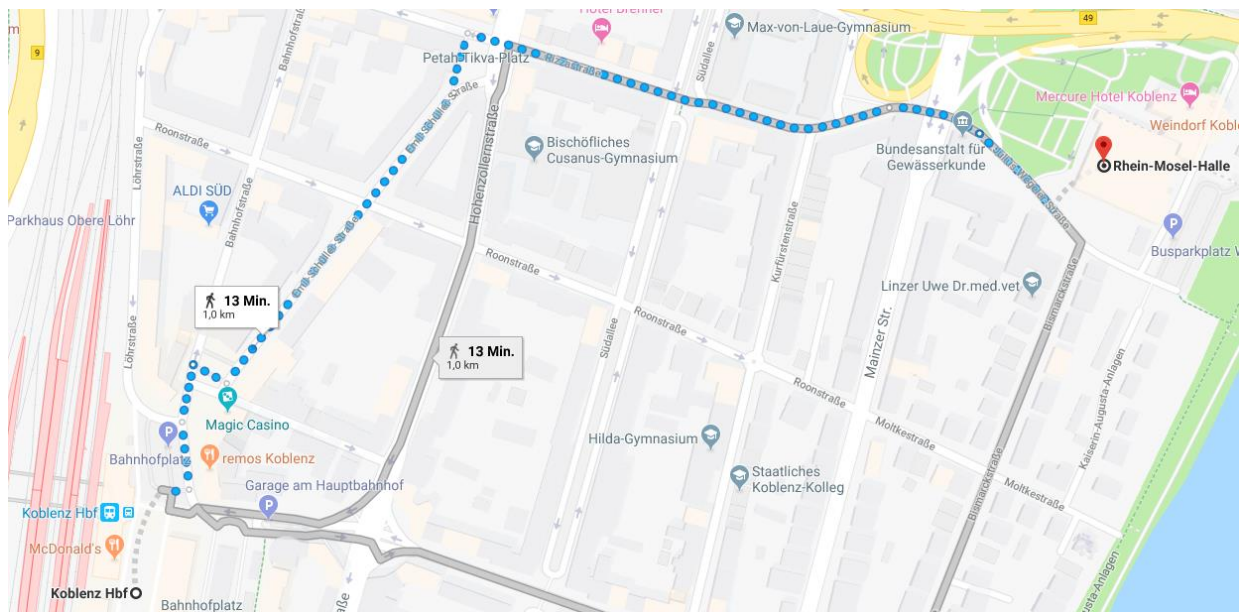

Anfahrt zur Jobmesse mit den öffentlichen Verkehrsmitteln

Die Stadt Koblenz verfügt über ein weit verzweigtes Netz an Nahverkehrsmitteln, mit denen Sie einfach und bequem zum Karrieretag anreisen können. Die Linien 6, 8, 9 und 10 fahren alle zur Haltestelle **Rhein-Mosel-Halle**, die sich in unmittelbarer Nähe zur Jobmesse befindet. Zusätzlich können Sie mit der Linie 1 zur Haltestelle „Kurfürstliches Schloss“ fahren und von dort aus in ca. 8 Minuten zur Messe laufen.

Alternativ können Sie sogar vom Koblenzer Hauptbahnhof zum Messegelände laufen. Der Weg führt Sie unter anderem über die Emil-Schüler-Straße sowie die Rizzastraße und die Gehzeit beträgt lediglich ca. 13 Minuten.

Einmal angekommen, steht Ihrem Messtag mit hoffentlich vielen interessanten und vielversprechenden Unterhaltungen rund um das Thema Karriere, Arbeitgeber und aktuelle Stellenangebote nichts mehr im Wege.

Sollten Sie Probleme bei der Anreise haben, dann kontaktieren Sie uns unter 0221-88823 198 – wir helfen Ihnen gerne.

Wir freuen uns Sie beim Karrieretag Koblenz begrüßen zu dürfen!