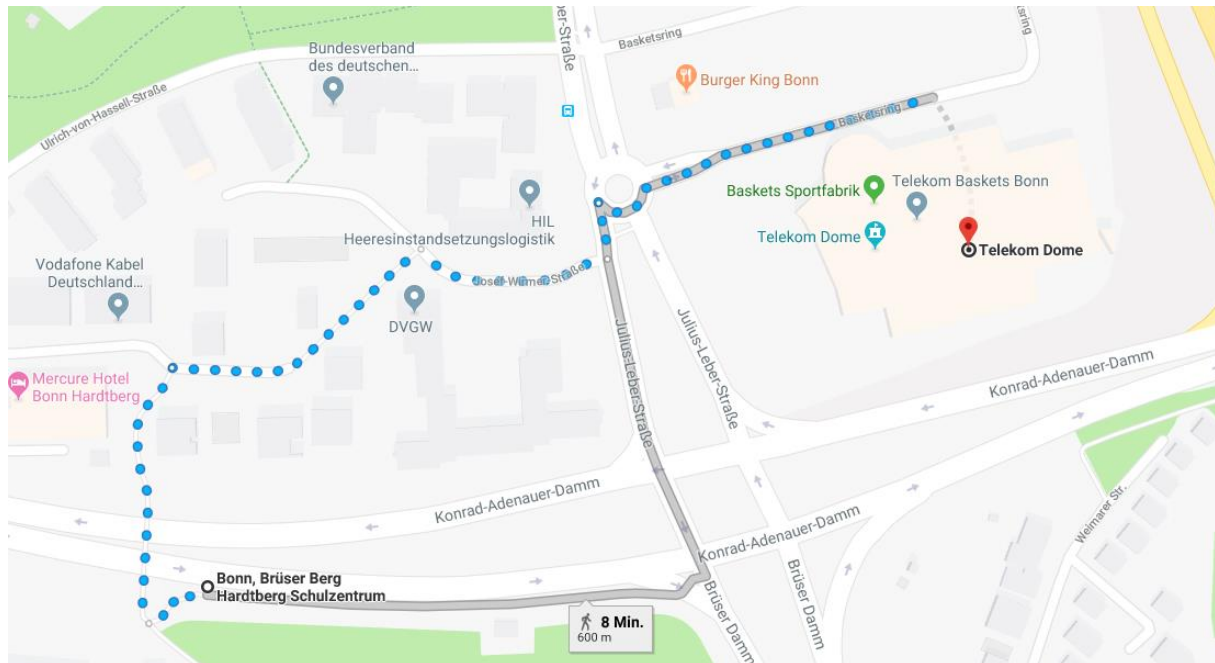

Anfahrt zur Jobmesse mit den öffentlichen Verkehrsmitteln

Mehrere Buslinien verbinden den Bonner Hauptbahnhof mit dem Messegelände, was eine schnelle und angenehme Anreise ermöglicht. Zwei Bushaltestellen liegen in unmittelbarer Nähe zum Telekom Dome und können somit zur Anreise genutzt werden. Der Schnellbus SB69 sowie die Buslinien 608 und 630 fahren zur Haltestelle **Basketsring**, welche sich lediglich zwei Gehminuten vom Eingang zur Jobmesse befindet. Laufen Sie nach Verlassen des Buses Richtung Kreisverkehr und nehmen die zweite Ausfahrt, sodass Sie nach links abbiegen. Der Telekom Dome befindet sich dann auf der rechten Seite von Ihnen.

Die zweite Haltestelle **Hardtberg-Schulzentrum** erreichen Sie mit der Buslinie 843 und der anschließende Fußweg zur Jobmesse dauert ca. 7 Minuten. Dieser führt Sie über die Josef-Wirmer-Straße und die Max-Habermann-Straße bevor Sie den Kreisverkehr direkt vor dem Telekom Dome erreichen. Nehmen Sie die zweite Ausfahrt nach nur wenigen Metern befindet sich das Messegelände auf Ihrer rechten Seite.

Einmal angekommen, steht Ihrem Messetag mit hoffentlich vielen interessanten und anregenden Gesprächen rund um das Thema Karriere, Arbeitgeber und aktuelle Stellenangebote nichts mehr im Wege.

Sollten Sie Probleme bei der Anreise haben, dann kontaktieren Sie uns unter 0221-88823 198 – wir helfen Ihnen gerne.

Wir freuen uns Sie beim Karrieretag Bonn begrüßen zu dürfen!