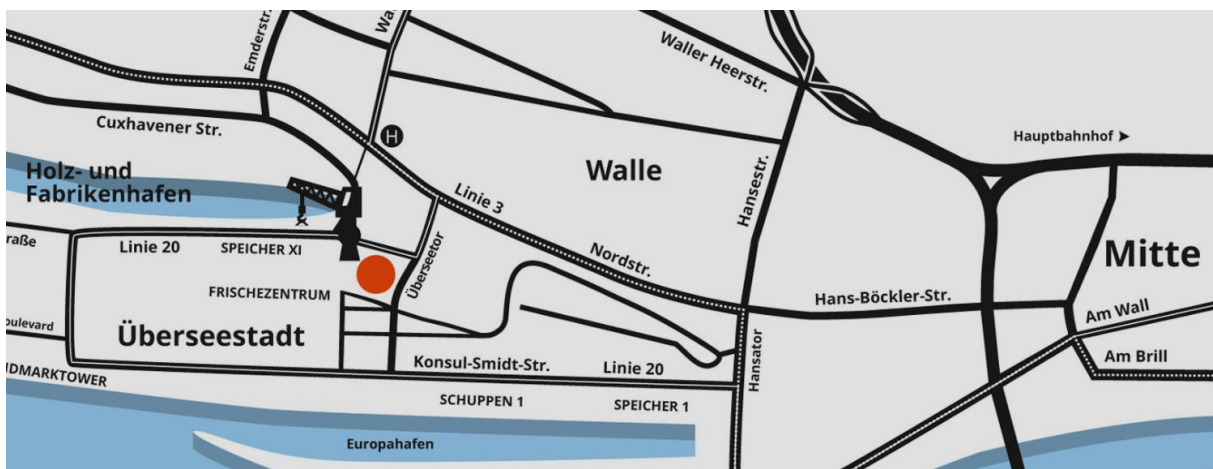

Anfahrt zur Jobmesse mit den öffentlichen Verkehrsmitteln

Aus der Bremer Innenstadt ist der Veranstaltungsort des Karrieretages sehr einfach zu erreichen. Vom Hauptbahnhof nehmen Sie bitte die Bahnlinie 5 bis zur Haltestelle **Waller Ring**. Von dort sind es nur noch ca. 300 Meter Fußweg bis zur Energieleitzentrale. Alternativ können Sie die Buslinien 26 und 28 bis zur Haltestelle Überseetor nutzen und von dort in ca. fünf Minuten zu Fuß zum Speicher XI laufen.

Wenn Sie vom Brill anreisen, nutzen Sie am besten die Bahnlinie 3 Richtung Gröpelingen bis zur Haltestelle **Waller Ring**.

Einmal angekommen, warten zahlreiche Aussteller darauf, mit Ihnen ins Gespräch zu kommen und Ihnen ihr Unternehmen und die aktuellen Stellenangebote vorzustellen.

Sollten Sie Probleme bei der Anreise haben, dann kontaktieren Sie uns unter 0221-88823 198 – wir helfen Ihnen gerne.

Wir freuen uns Sie beim Karrieretag Bremen begrüßen zu dürfen!