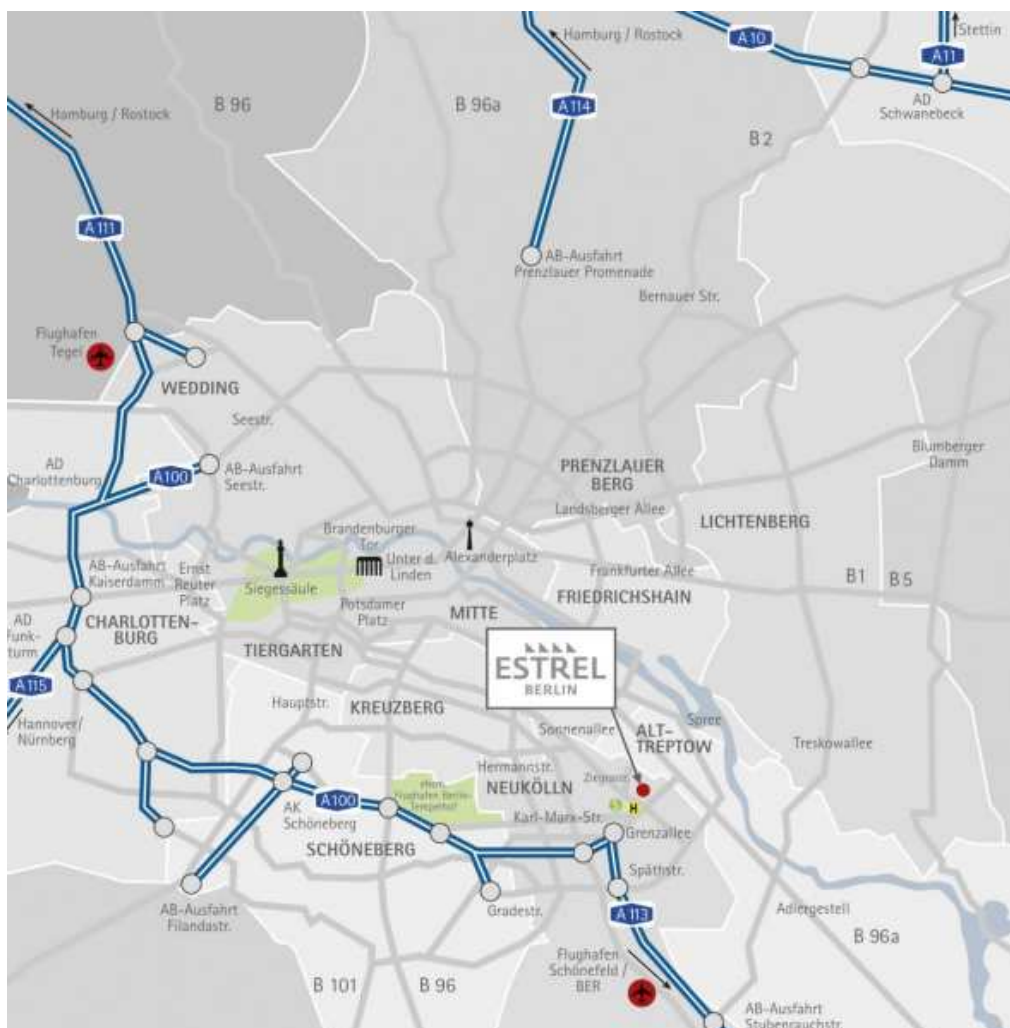

Anfahrt zur Jobmesse mit den öffentlichen Verkehrsmitteln

Auch mit den öffentlichen Verkehrsmitteln ist das Estrel Berlin einfach zu erreichen. Die S-Bahn-Haltestelle **Sonnenallee** befindet sich in unmittelbarer Nähe zum Veranstaltungsort des Karrieretags und wird von der Linie S41 (Ringbahn) angefahren. Vom Hauptbahnhof können Sie jegliche S-Bahn in Ost-Fahrtrichtung bis zum S-Bahnhof Ostkreuz (S3, S5, S7, S75) oder Treptower Park (S9) nutzen, um dort in die Ringbahn umzusteigen. Alternativ erreichen Sie das Estrel mit dem Bus M41 Richtung Baumschulenstraße bis zur Haltestelle Ziegrastraße. Insgesamt dauert die Fahrt vom Hauptbahnhof ca. 45 Minuten.

Vom Südkreuz erreichen Sie die Haltestelle Sonnenallee ebenfalls mit der Ringbahn S41. Die Fahrtzeit von dort dauert lediglich ca. 15 Minuten.

Sollten Sie Probleme bei der Anreise haben, dann kontaktieren Sie uns unter 0221-88823 198 – wir helfen Ihnen gerne.

Wir freuen uns Sie beim Karrieretag Berlin begrüßen zu dürfen!