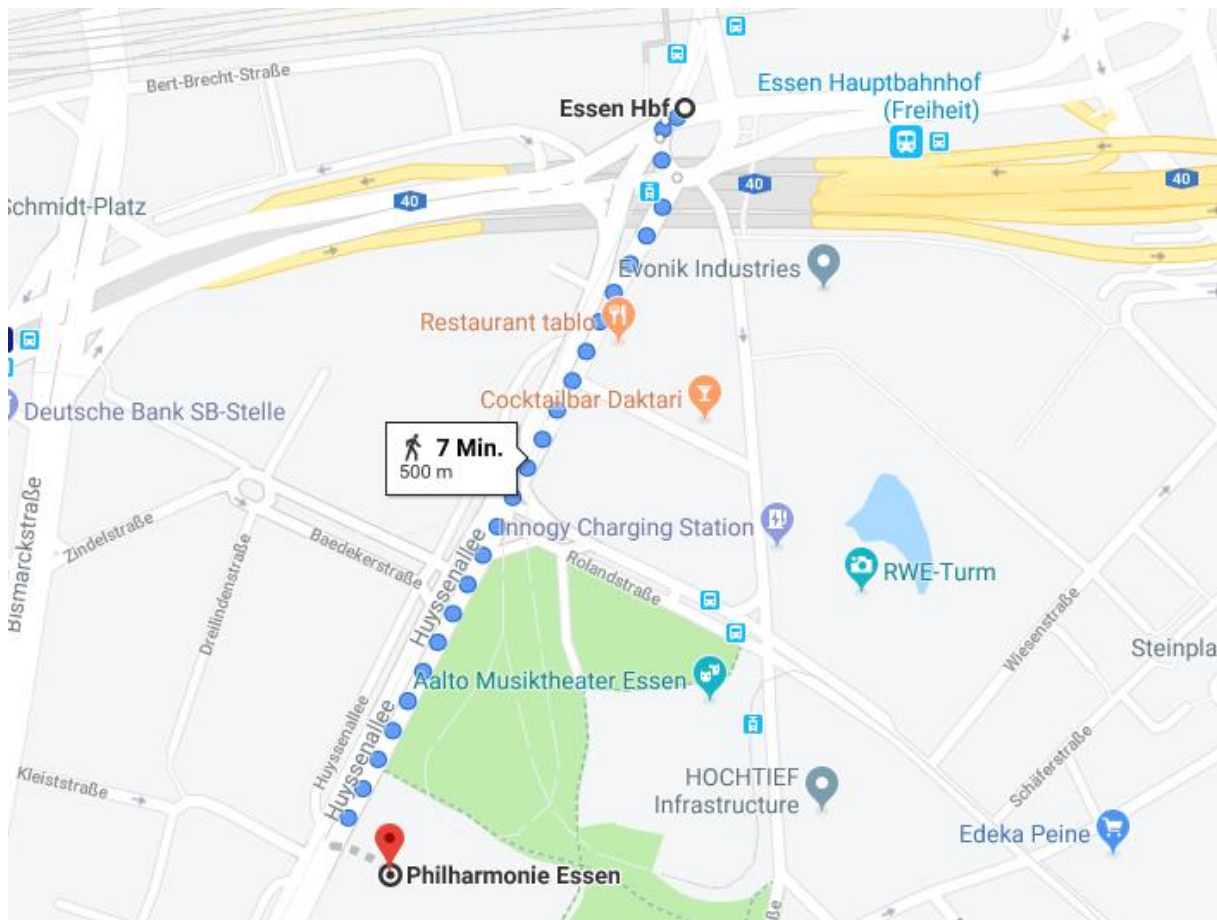

Anfahrt zur Jobmesse mit den öffentlichen Verkehrsmitteln

Vom Essener Hauptbahnhof erreichen Sie die Philharmonie in lediglich 7 Gehminuten. Folgen Sie einfach der Huyssenallee Richtung Rütterscheider Straße bis Sie die Philharmonie auf der linken Seite erreichen. Alternativ können Sie aber auch die öffentlichen Verkehrsmittel nutzen, um zum Karrieretag zu gelangen. Die Linien U11, 107 und 108 fahren bis zur Haltestelle „Philharmonie“, welche sich direkt vor der Philharmonie befindet. Mit den Linien 101, 105 und 106 gelangen Sie zur Haltestelle „Aalto-Theater“, die ca. 5 Gehminuten von der Philharmonie entfernt liegt.

Einmal angekommen, kann Ihr Tag auf der Jobmesse mit vielen intensiven Gesprächen mit den Vertretern der ausstellenden Unternehmen beginnen.

Sollten Sie Probleme bei der Anreise haben, dann kontaktieren Sie uns unter 0221-88823 198 – wir helfen Ihnen gerne.

Wir freuen uns Sie beim Karrieretag Essen 2020 begrüßen zu dürfen!