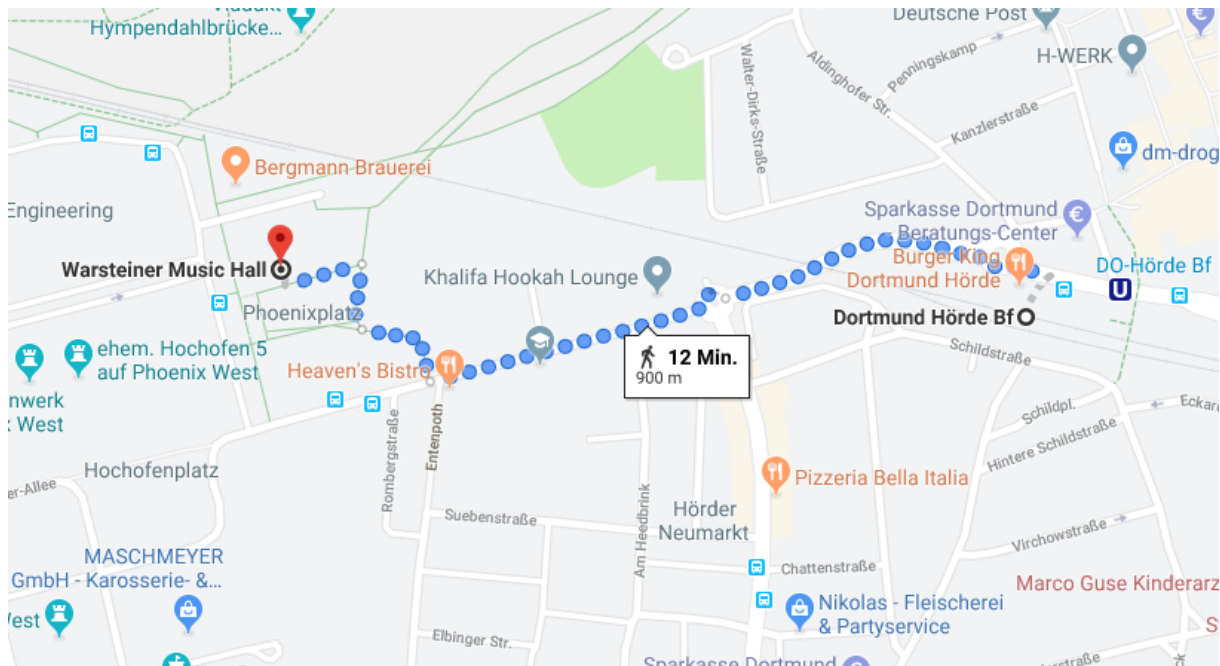

Vor Ort stehen Ihnen eine Vielzahl von Parkplätzen zur Verfügung. Die Parkgebühr beträgt 3€ pro PKW.

Anfahrt zur Jobmesse mit den öffentlichen Verkehrsmitteln

Vom Dortmunder Hauptbahnhof fährt die U-Bahn-Linie U41 alle 10-15 Minuten zur Warsteiner Music Hall. Nutzen Sie hierzu die U-Bahn in Richtung Dortmund Clarenberg und steigen an der Haltestelle **Dortmund-Hörde Bahnhof** aus. Von dort aus erreichen Sie die Location des Karrieretags in unter 15 Minuten Fußweg.

Alternativ befindet sich die Bushaltestelle **Phoenix Halle** direkt vor der Warsteiner Music Hall. Diese können Sie mit den Buslinien 445 und 451 erreichen.

Auf der Messe warten dann zahlreiche Aussteller darauf, sich mit ihnen über ihre aktuellen Stellenangebote auszutauschen.

Sollten Sie Probleme bei der Anreise haben, dann kontaktieren Sie uns unter 0221-88823 198 – wir helfen Ihnen gerne.

Wir freuen uns Sie beim Karrieretag Dortmund 2020 begrüßen zu dürfen!