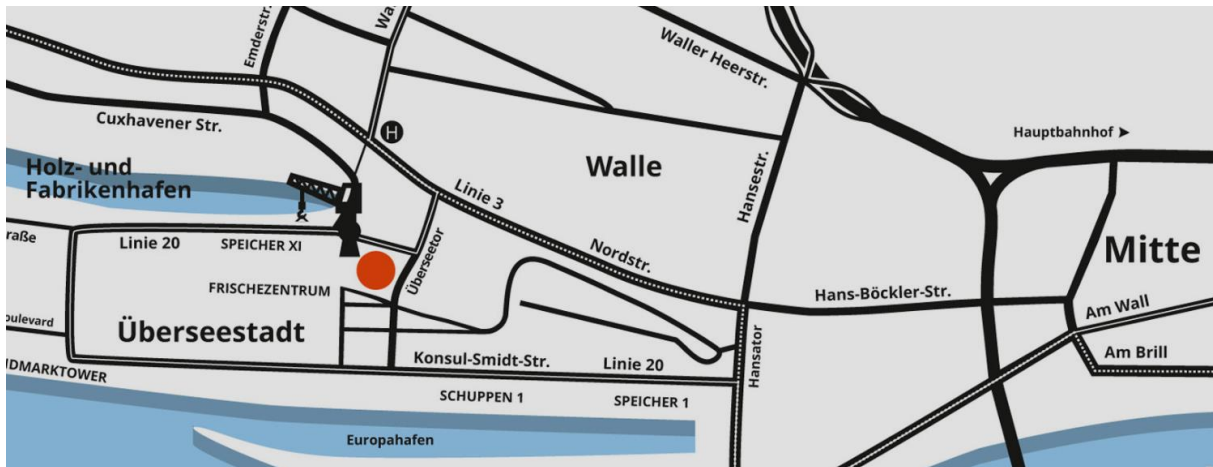

Anfahrt zur Jobmesse mit den öffentlichen Verkehrsmitteln

Aus der Bremer Innenstadt ist der Veranstaltungsort des Karrieretages sehr einfach zu erreichen. Vom Hauptbahnhof nehmen Sie bitte die Buslinie 20 Richtung Überseestadt/Hohweg bis zur Haltestelle **Speicher XI**, welche sich direkt vor der Energieleitzentrale befindet. Alternativ können Sie die Buslinien 26 und 28 bis Waller Ring nutzen und von dort in ca. fünf Minuten zu Fuß entlang des Waller Stiegs zum Speicher XI laufen.

Wenn Sie vom Brill anreisen, nutzen Sie am besten die Bahnlinie 3 Richtung Gröpelingen bis zur Haltestelle **Waller Ring**. Von dort sind es nur noch ca. 300 Meter Fußweg bis zur Energieleitzentrale.

Einmal angekommen, warten zahlreiche Aussteller darauf, mit Ihnen ins Gespräch zu kommen und Ihnen ihr Unternehmen und die aktuellen Stellenangebote vorzustellen.

Sollten Sie Probleme bei der Anreise haben, dann kontaktieren Sie uns unter 0221-88823 198 – wir helfen Ihnen gerne.

Wir freuen uns Sie beim Karrieretag Bremen 2020 begrüßen zu dürfen!