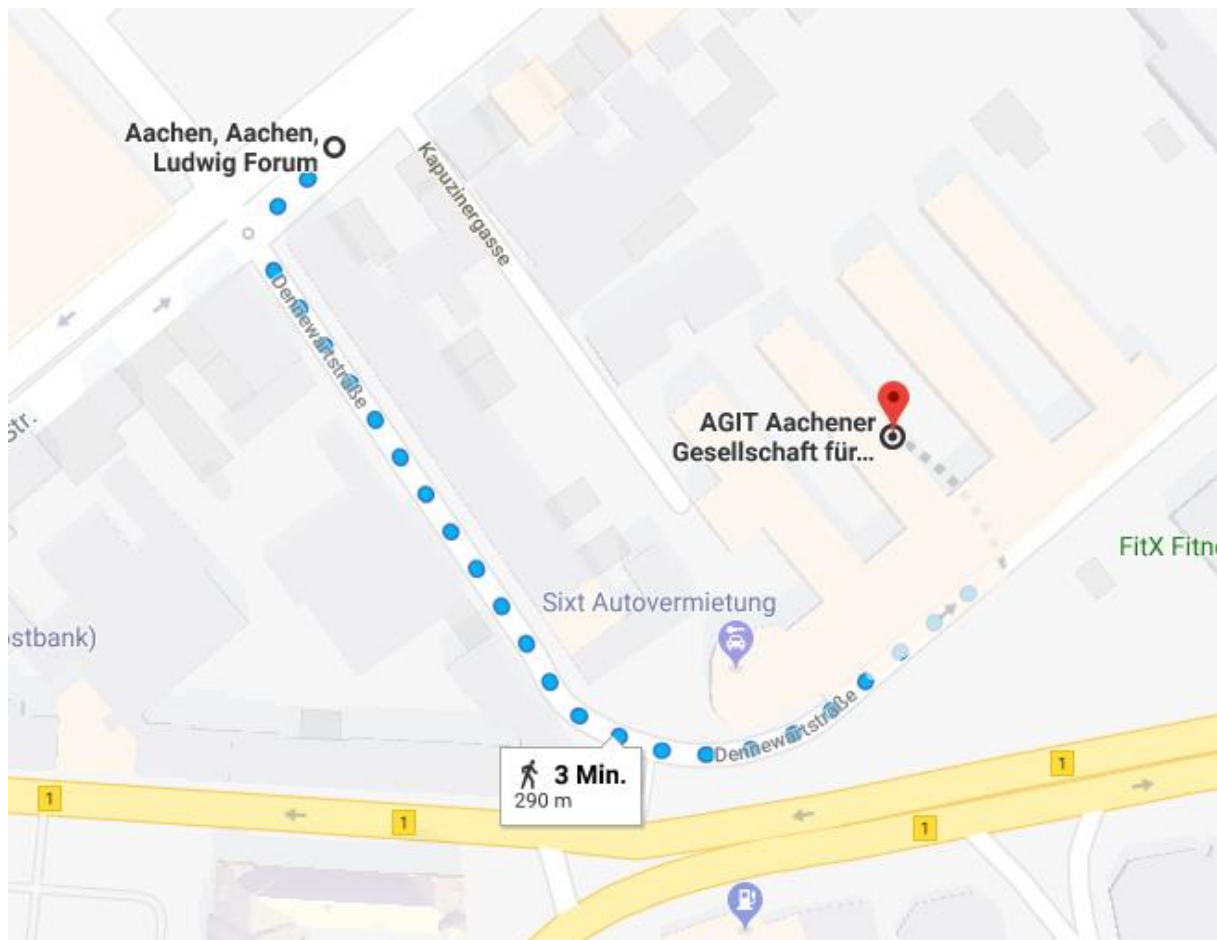

Anfahrt zur Jobmesse mit den öffentlichen Verkehrsmitteln

Bei der Anreise mit dem öffentlichen Personennahverkehr profitieren Sie von der günstigen Verkehrsanbindung des Technologiezentrums. Vom Aachener Hauptbahnhof fahren mehrere Buslinien in Richtung Messegelände. Wählen Sie zwischen den Buslinien 1, 11 und 21, die Sie alle bis zur Haltestelle **Ludwig Forum** an der Ecke Lombardenstraße und Jülicher Straße bringen. Die Fahrt dauert ca. 15 Minuten.

Von der Haltestelle sind es nur noch wenige Gehminuten, bis Sie den Karrieretag Aachen 2019 erreichen. Folgen Sie hierzu zuerst der Jülicher Straße für wenige Meter bis Sie nach links auf die Dennewartstraße abbiegen. Nach ca. 250 Metern erreichen Sie dann den Veranstaltungsort für die Jobmesse auf der linken Seite.

Wahrscheinlich erkennen Sie die Jobmesse bereits an den Bannern und Flaggen, die den Eingang zum Karrieretag kennzeichnen. Nun kann Ihr Messetag mit hoffentlich vielen interessanten Gesprächen rund um das Thema Karriere, Arbeitgeber und aktuelle Stellenangebote beginnen.

Sollten Sie Probleme bei der Anreise haben, dann kontaktieren Sie uns unter 0221-88823 198 – wir helfen Ihnen gerne.

Wir freuen uns Sie beim Karrieretag Aachen 2019 begrüßen zu dürfen!