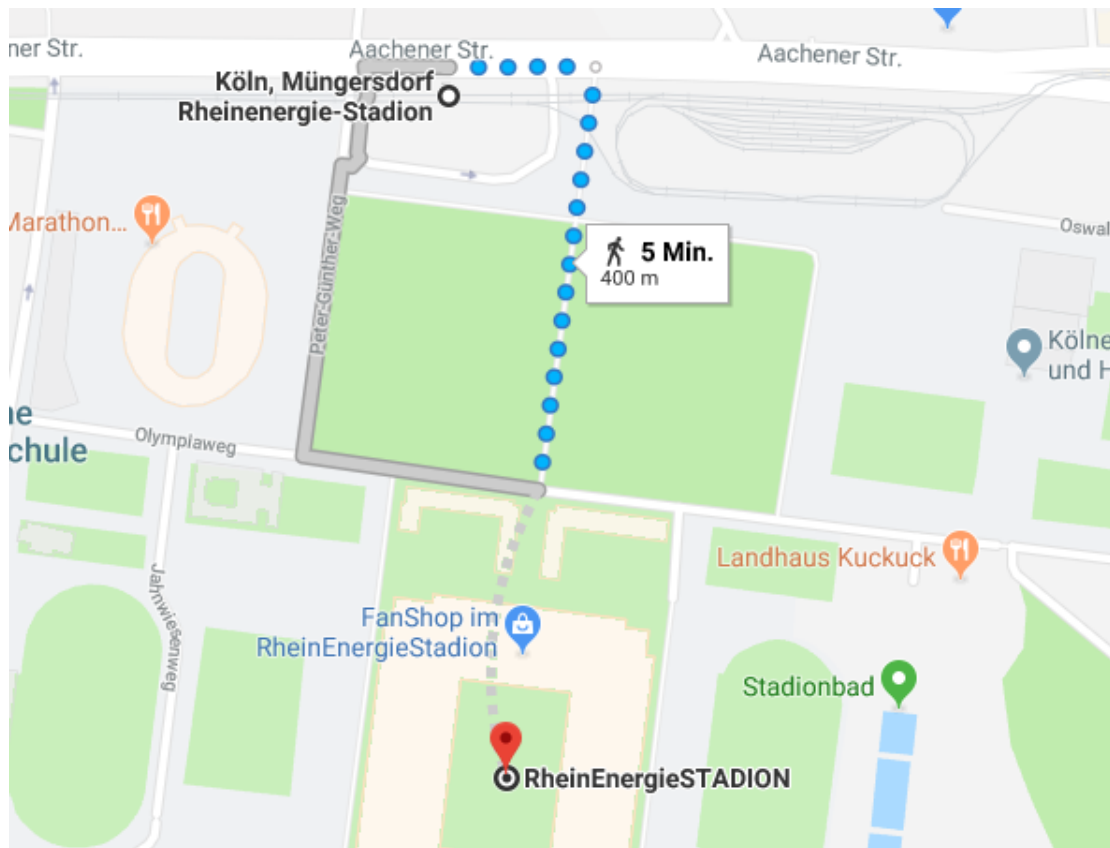

Anfahrt zur Jobmesse mit den öffentlichen Verkehrsmitteln

Sie erreichen das RheinEnergieSTADION über die Bahnlinie 1 der Kölner Verkehrsbetriebe. Die Haltestelle heißt **RheinEnergie Stadion** und Sie erreichen diese entweder aus der Innenstadt Kölns, von der Haltestelle Neumarkt, oder vom Bahnhof Weiden-West. Von der Haltestelle Neumarkt (Fahrtrichtung Weiden) beträgt die Fahrzeit 16, vom Bahnhof Weiden-West 9 Minuten. Der Bahnhof Weiden-West ist mit S-Bahn und Regionalbahnverkehr der Deutschen Bahn gut zu erreichen. Vom Bahnhof Köln Messe/Deutz beträgt die Fahrzeit 17, vom Kölner Hauptbahnhof 15 und vom Flughafen Köln/Bonn 30 Minuten.

Sie sehen das Stadion sofort, wenn Sie die Straßenbahn verlassen und der Fußweg zum Gelände der Jobmesse beträgt nur noch rund 5 Minuten. Der Eingang zum Karrieretag ist der Eingang West, welchen Sie ganz einfach an den zahlreichen Bannern und Fahnen erkennen.

Direkt nach Ihrer Ankunft kann Ihr Messetag mit vielen interessanten Gesprächen rund um das Thema Karriere, potentielle Arbeitgeber und aktuelle Stellenangebote beginnen.

Sollten Sie Probleme bei der Anreise haben, dann kontaktieren Sie uns unter 0221-88823 198 – wir helfen Ihnen gerne.

Wir freuen uns Sie beim Karrieretag Köln 2019 begrüßen zu dürfen!