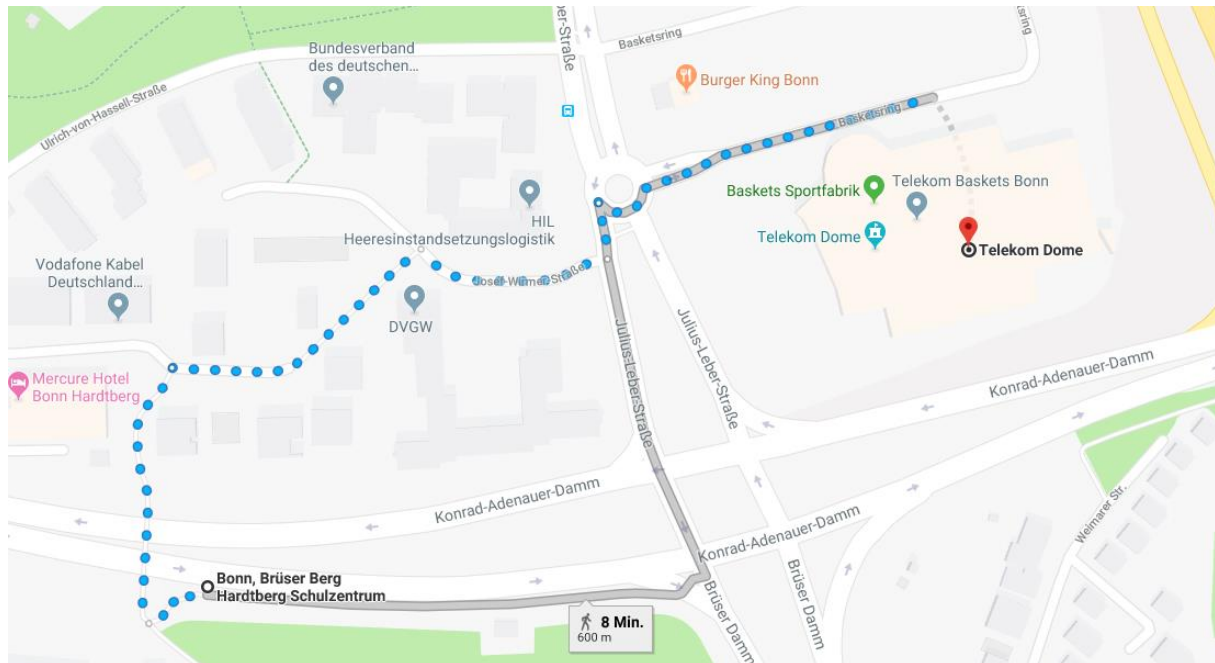

Anfahrt zur Jobmesse mit den öffentlichen Verkehrsmitteln

Mehrere Buslinien verbinden den Bonner Hauptbahnhof mit dem Messegelände, was eine schnelle und angenehme Anreise ermöglicht. Zwei Bushaltestellen liegen in unmittelbarer Nähe zum Telekom Dome und können somit zur Anreise genutzt werden. Der Schnellbus SB69 sowie die Buslinien 608 und 630 fahren zur Haltestelle **Basketsring**, welche sich lediglich zwei Gehminuten vom Eingang zur Jobmesse befindet. Laufen Sie nach Verlassen des Buses Richtung Kreisverkehr und nehmen die zweite Ausfahrt, sodass Sie nach links abbiegen. Der Telekom Dome befindet sich dann auf der rechten Seite von Ihnen.

Die zweite Haltestelle **Hardtberg-Schulzentrum** erreichen Sie mit der Buslinie 843 und der anschließende Fußweg zur Jobmesse dauert ca. 7 Minuten. Dieser führt Sie über die Josef-Wirmer-Straße und die Max-Habermann-Straße bevor Sie den Kreisverkehr direkt vor dem Telekom Dome erreichen. Nehmen Sie die zweite Ausfahrt nach nur wenigen Metern befindet sich das Messegelände auf Ihrer rechten Seite.

Einmal angekommen, steht Ihrem Messetag mit hoffentlich vielen interessanten und anregenden Gesprächen rund um das Thema Karriere, Arbeitgeber und aktuelle Stellenangebote nichts mehr im Wege.

Sollten Sie Probleme bei der Anreise haben, dann kontaktieren Sie uns unter 0221-88823 198 – wir helfen Ihnen gerne.

Wir freuen uns Sie beim Karrieretag Bonn 2019 begrüßen zu dürfen!