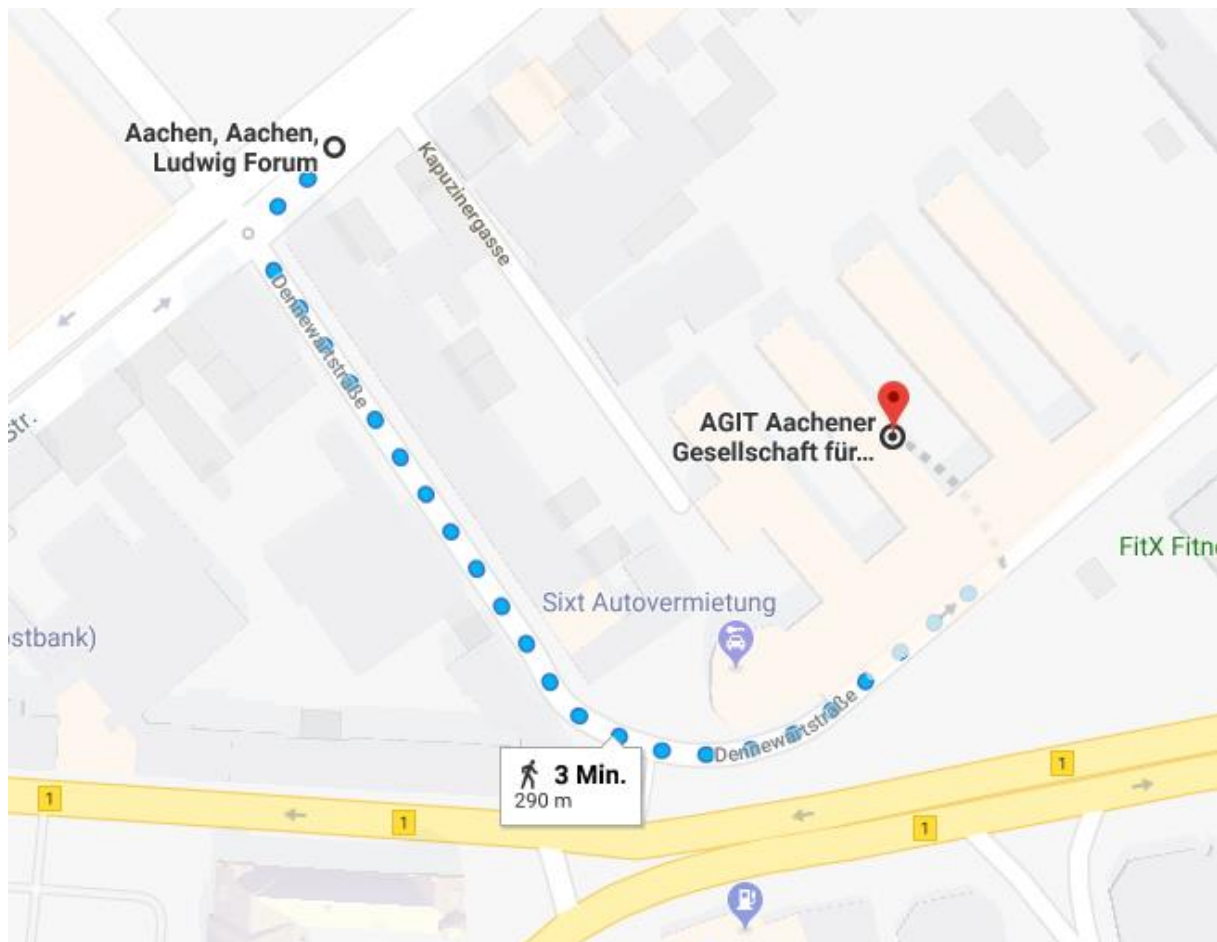

Anfahrt zur Jobmesse mit den öffentlichen Verkehrsmitteln

Bei der Anreise mit dem öffentlichen Personennahverkehr profitieren Sie von der günstigen Verkehrsanbindung des Technologiezentrums. Vom Aachener Hauptbahnhof fahren mehrere Buslinien in Richtung Messegelände. Wählen Sie zwischen den Buslinien 1, 11 und 21, die Sie alle bis zur Haltestelle **Ludwig Forum** an der Ecke Lombardenstraße und Jülicher Straße bringen. Die Fahrt dauert ca. 15 Minuten.

Von der Haltestelle sind es nur noch wenige Gehminuten, bis Sie den Karrieretag Aachen 2019 erreichen. Folgen Sie hierzu zuerst der Jülicher Straße für wenige Meter bis Sie nach links auf die Dennewartstraße abbiegen. Nach ca. 250 Metern erreichen Sie dann den Veranstaltungsort für die Jobmesse auf der linken Seite.

Wahrscheinlich erkennen Sie die Jobmesse bereits an den Bannern und Flaggen, die den Eingang zum Karrieretag kennzeichnen. Nun kann Ihr Messetag mit hoffentlich vielen interessanten Gesprächen rund um das Thema Karriere, Arbeitgeber und aktuelle Stellenangebote beginnen.

Sollten Sie Probleme bei der Anreise haben, dann kontaktieren Sie uns unter 0221-88823 198 – wir helfen Ihnen gerne.

Wir freuen uns Sie beim Karrieretag Aachen 2019 begrüßen zu dürfen!